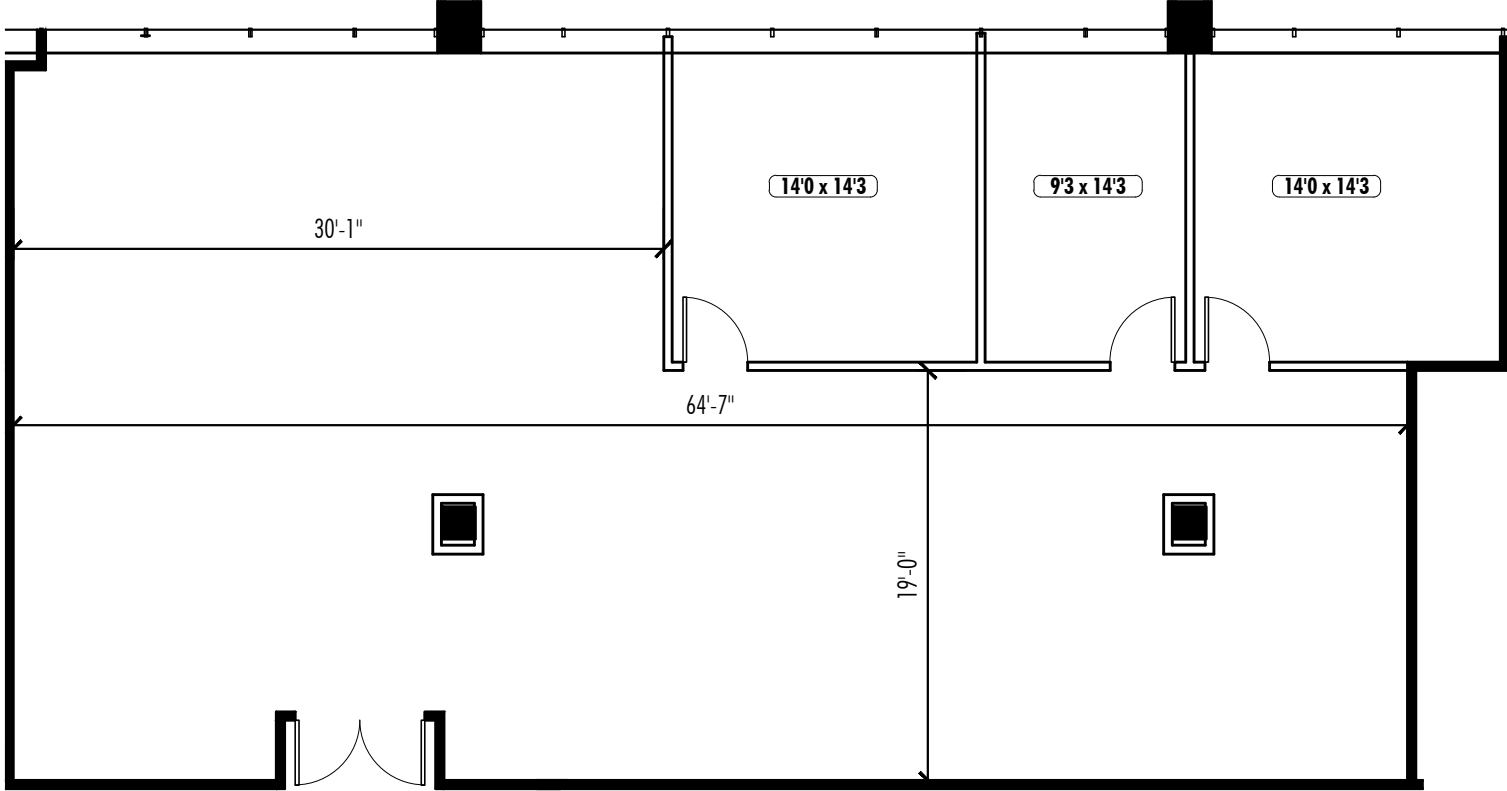

Key Plan

Brooke Dewey 404.995.2138 | David Horne 404.995.6321  
brooke.dewey@jll.com | david.horne@jll.com

**NELSON** 100 Peachtree • Suite 250 • 2,926 RSF

**Available Suite**