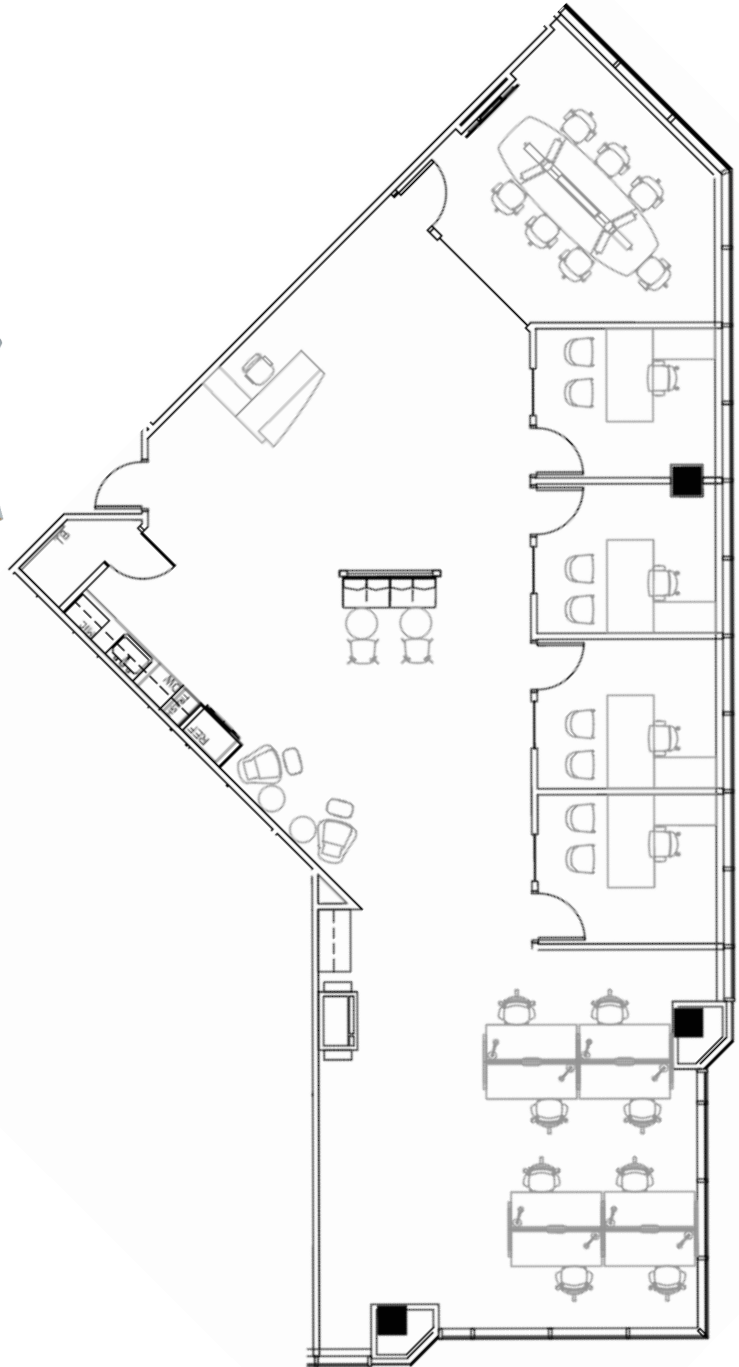

PREMIER PLAZA

## SPEC SUITE 350

3<sup>rd</sup> FLOOR  
2,917 RSF

PLANNING   
INTERIORS 

6000 LAKE FORREST DRIVE NW, STE 120  
ATLANTA, GA 30328  
O- 678-732-3946

Brooke Dewey  
(404) 995-2138  
Brooke.Dewey@am.jll.com

David Horne  
(404) 955-6321  
David.Horne@am.jll.com