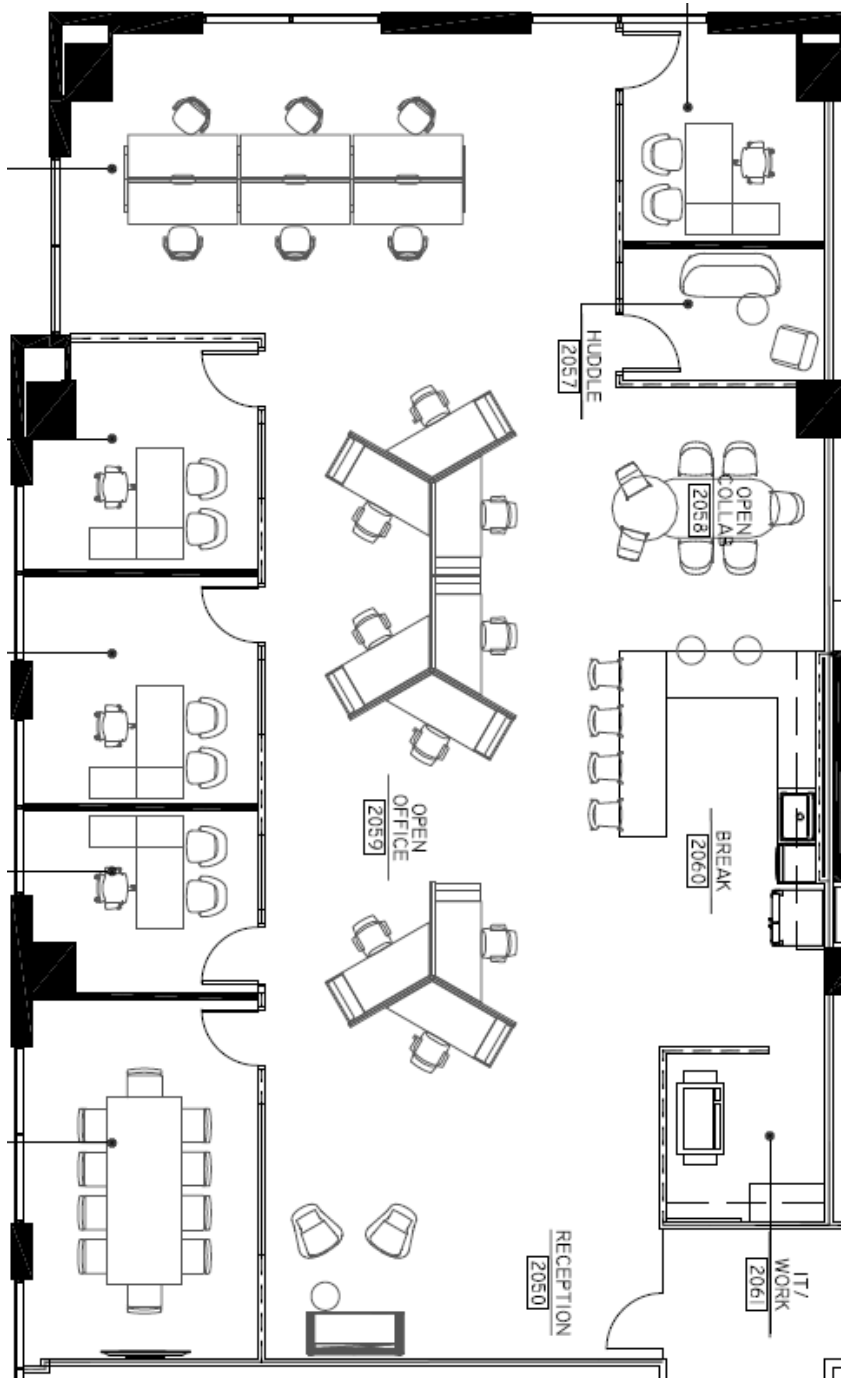

## SPEC SUITE 2050

20<sup>TH</sup> FLOOR

3,666 RSF

PLANNING U  
INTERIORS Z

6000 LAKE FORREST DRIVE NW, STE 120  
ATLANTA, GA 30328  
O- 678-732-3946

Alexis Easterling  
404.995.6531  
Alexis.Easterling@jll.com