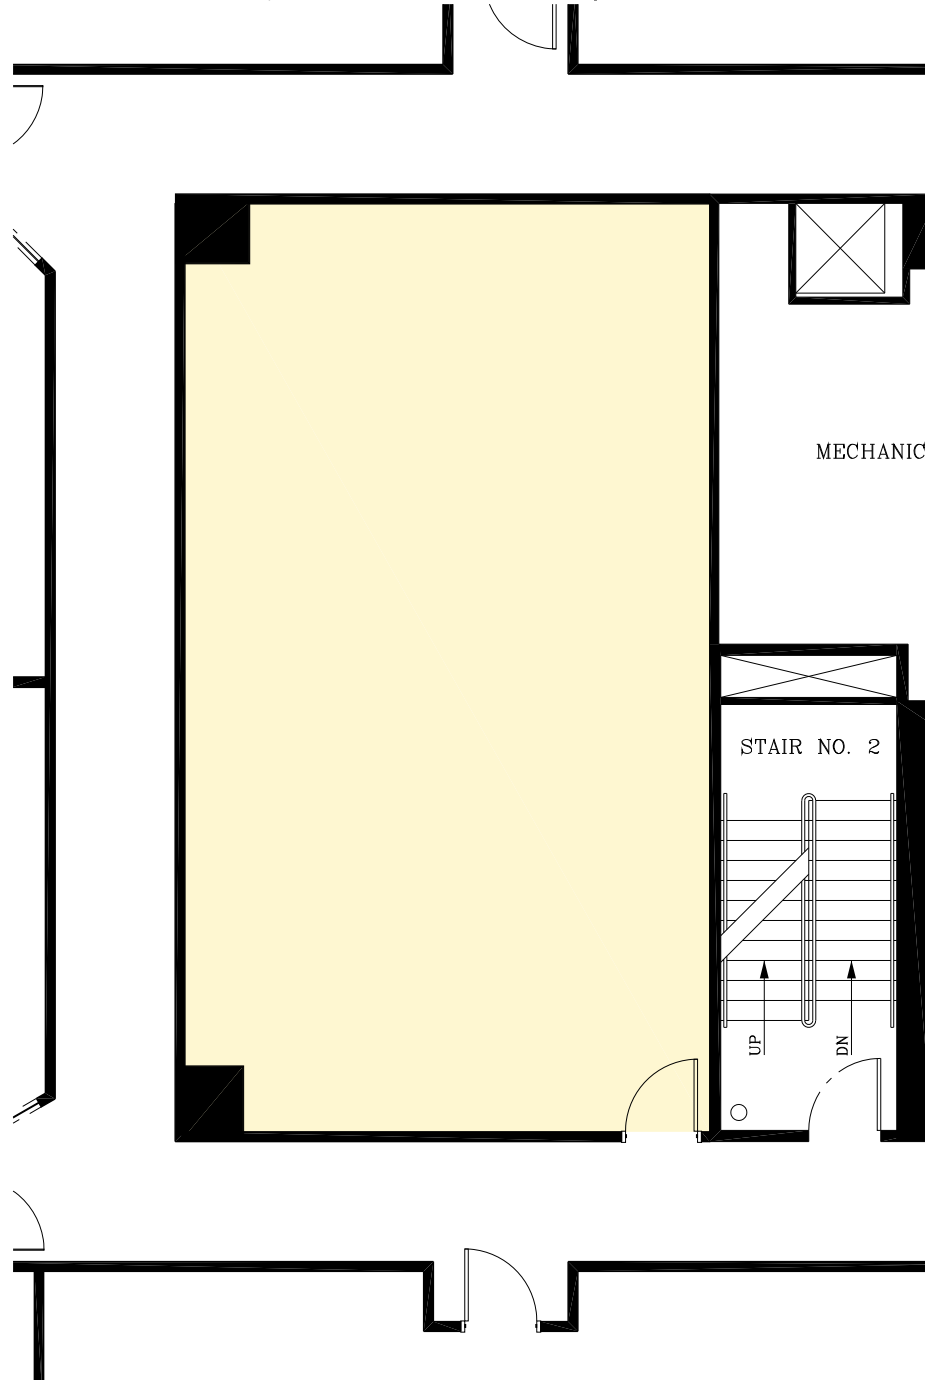

Resurgens Plaza

945 E. Paces Ferry Road Atlanta, GA 30326

22nd Floor - Suite 2200S
977 RSF

Available Space

 **Zeller**

 **JLL**

David Horne
(404) 995-6321
David.Horne@jll.com

Alexis Easterling
(404) 995-6531
Alexis.Easterling@jll.com